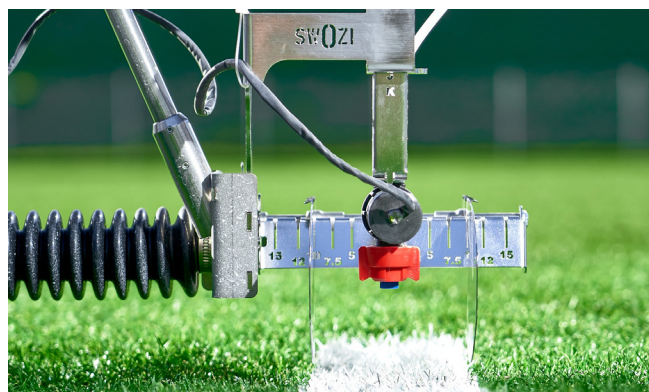

EVO | PICO | **PRO** | LASER | RIDE ON | AUTO | STEALTH STRIPER

LEISTUNGSFÄHIGER ALLROUNDER

Die verfügbaren Aufrüstooptionen machen den SWOZI *pro* zum vielseitigsten Modell und zur idealen Lösung für Platzwarte und Dienstleister. Semi-autonome Markiermaschine mit GPS für das Maximum an Flexibilität.

FLEXIBELSTES MARKIEREN FÜR ALLE BEDINGUNGEN

Der GPS-gesteuerte Sprüharm sorgt für konsequent gerade Linien, auch wenn du nicht gleichmässig schiebst. Bei Sportanlagen mit schlechtem GPS-Empfang kannst du stattdessen den SWOZI Laser Tracker verwenden, um ein perfektes Ergebnis zu erzielen. Oder du verwendest den SWOZI *pro* im manuellen Modus ohne GPS.

AKKURATE LINIEN

Qualität mit höchster Genauigkeit.

MAXIMALE FLEXIBILÄT

Kann auf allen Plätzen mit GPS, Laser Tracker oder manuell verwendet werden.

VORLAGEN

Über 100 Feldvorlagen zur Auswahl.

SWOZI *pro* – MARKIEREN WIE EIN PROFI.

SWOZI

GPS LINE MARKING

BESONDERHEITEN

SWOZI MODERNSTE GPS-TECHNOLOGIE GEPAART MIT SCHWEIZER PRÄZISION

SPEZIFIKATIONEN

Betriebsart	GPS-unterstützt oder manuell bedienbar
Rahmen	Alu pulverisiert
Räder	grosse Hinterräder, smartes Vorderrad
Antrieb	Semi-autonom oder manuell
Lenkstange	Höhenverstellbar, abnehmbar
Markierfarbe	1-2 Farbkanister auf Ablagefläche
Batterie	2 Batterien (24V/25Ah)
Batterielaufzeit	1 Tag
Anzeige Batterielaufzeit	Ja
GPS	Ja, zwei Einzelantennen
Network RTK	Ja, GPS Abo erforderlich
SWOZI RTK base	Ja (optional)
Sprüharm	Ja
Laser Tracker	Ja (optional)
Sportfeldvorlagen	über 100