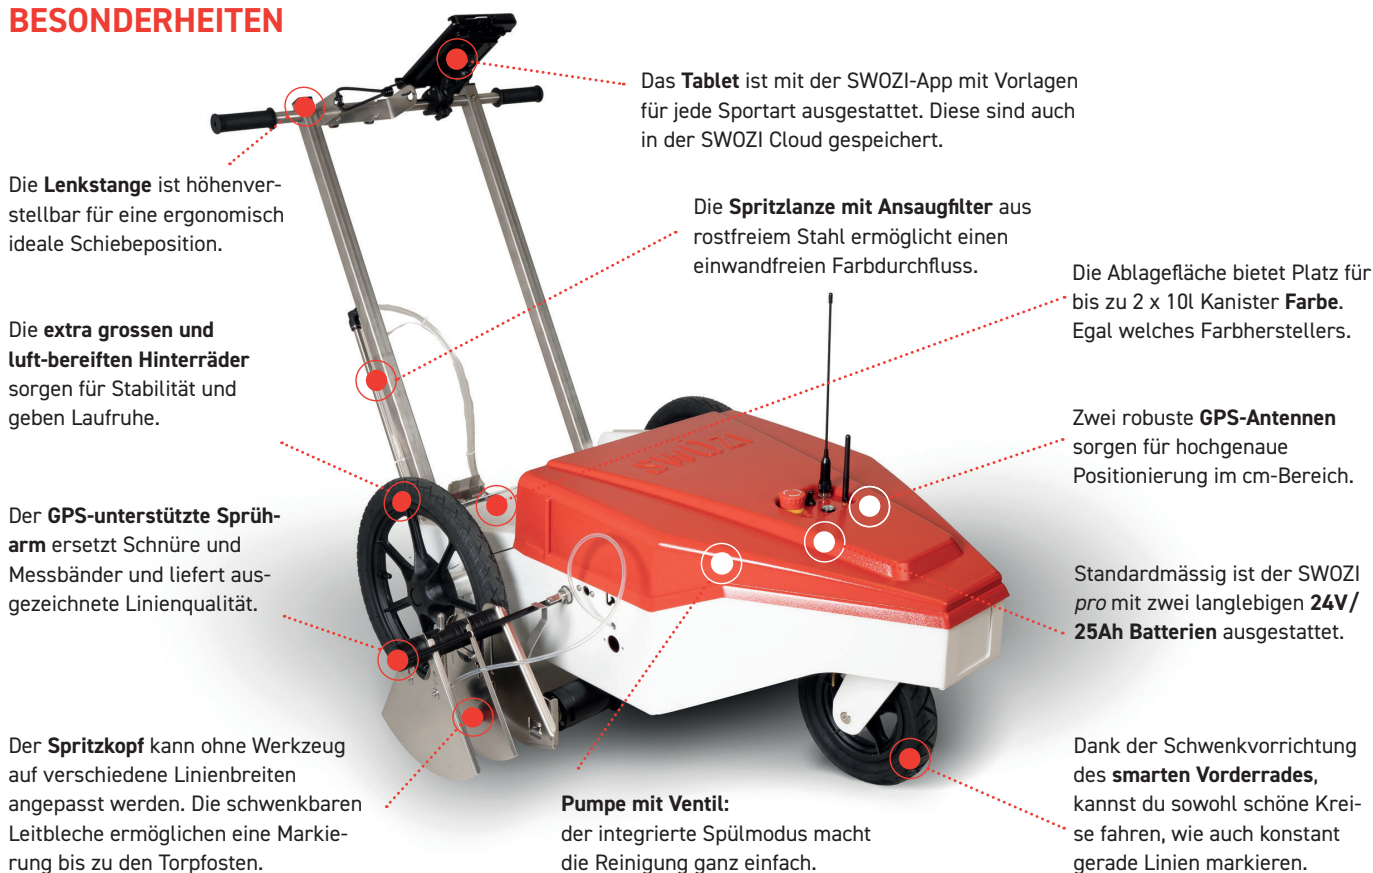

EVO | PICO | **PRO** | LASER | RIDE ON | AUTO | STEALTH STRIPER

LEISTUNGSFÄHIGER ALLROUNDER

Die verfügbaren Aufrüstooptionen machen den SWOZI *pro* zum vielseitigsten Modell und zur idealen Lösung für Platzwarte und Dienstleister. Semi-autonome Markiermaschine mit GPS für das Maximum an Flexibilität.

FLEXIBELSTES MARKIEREN FÜR ALLE BEDINGUNGEN

Der GPS-gesteuerte Sprüharm sorgt für konsequent gerade Linien, auch wenn du nicht gleichmässig schiebst. Bei Sportanlagen mit schlechtem GPS-Empfang kannst du stattdessen den SWOZI Laser Tracker verwenden, um ein perfektes Ergebnis zu erzielen. Oder du verwendest den SWOZI *pro* im manuellen Modus ohne GPS.

AKKURATE LINIEN

Qualität mit höchster Genauigkeit.

MAXIMALE FLEXIBILÄT

Kann auf allen Plätzen mit GPS, Laser Tracker oder manuell verwendet werden.

VORLAGEN

Über 100 Feldvorlagen zur Auswahl.

SWOZI *pro* – MARKIEREN WIE EIN PROFI.

SWOZI

GPS LINE MARKING

BESONDERHEITEN

SWOZI MODERNSTE GPS-TECHNOLOGIE GEPAART MIT SCHWEIZER PRÄZISION

SPEZIFIKATIONEN

Betriebsart	GPS-unterstützt oder manuell bedienbar
Rahmen	Alu pulverisiert
Räder	grosse Hinterräder, smartes Vorderrad
Antrieb	Semi-autonom oder manuell
Lenkstange	Höhenverstellbar, abnehmbar
Markierfarbe	1-2 Farbkanister auf Ablagefläche
Batterie	2 Batterien (24V/25Ah)
Batterielaufzeit	1 Tag
Anzeige Batterielaufzeit	Ja
GPS	Ja, zwei Einzelantennen
Network RTK	Ja, GPS Abo erforderlich
SWOZI RTK base	Ja (optional)
Sprüharm	Ja
Laser Tracker	Ja (optional)
Sportfeldvorlagen	über 100