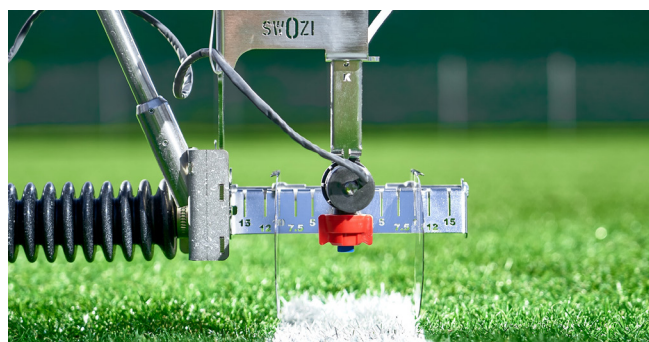

SWOZI ist ein Sporttechnologieunternehmen mit einem umfangreichen Background in der Maschinenautomation. Wir konzipieren, entwickeln und fertigen das vielseitigste Markierungssystem für Sportplätze. Unsere zukunftsweisenden Lösungen basieren auf modernster GPS- und Robotertechnologie, um die Arbeitsabläufe auf Rasenflächen zu vereinfachen und den Sportcode mit 100%iger Genauigkeit einzuhalten. Angetrieben von unserer Leidenschaft für Sport und hoher Genauigkeit schaffen wir fortschrittliche Linienmarkierlösungen made in Switzerland, welche die Effizienz deutlich verbessern.