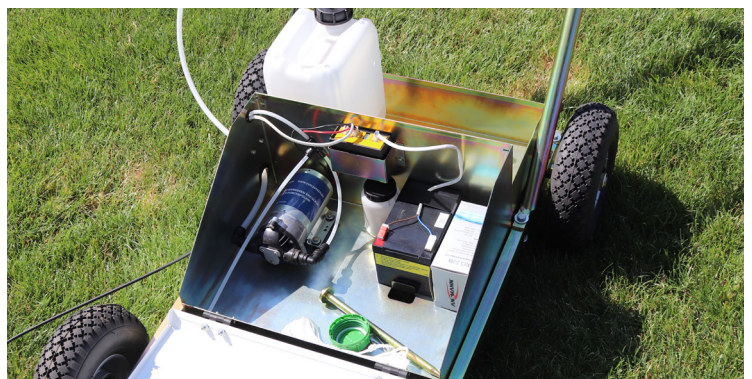

SWISS GREEN

Markierungsgerät LinoGold 2

Markierungsgerät für beste Sportplatzmarkierung

Das robuste wie bedienerfreundliche **Markierungsgerät LinoGold 2** sorgt mit der spritzfertigen Markierungsfarbe von **SWISS GREEN** für wirtschaftliches und effizientes markieren: Einfach den Kanister Markierfarbe auf dem Markierer aufsetzen, anschliessen und losfahren. Ganz ohne Wasser. Kein umständliches Mischen. Modernste Düsentekhnologie sorgt für ein optimales Markierergebnis. Selbstverständlich kann LinoGold 2 auch mit verdünntem Konzentrat markieren.

Eigenschaften

- Randscharfe und exakte Markierungen
- Einstellbare Markierbreite
- Seitliches Markieren möglich
- Höhenverstellbares Griffgestänge
- Kein Mischen nötig
- Leicht zu reinigen
- Abgedecktes Staufach für Motor, Akku und Zubehör
- Kugelgelagerte Räder für stabilen Geradeauslauf
- Gewicht: 30 kg

Vorteile auf einen Blick:

- Kein Mischen
- Ideales Markierergebnis
- Einfache Bedienung
- Seitliches Markieren möglich
- Leicht zu reinigen