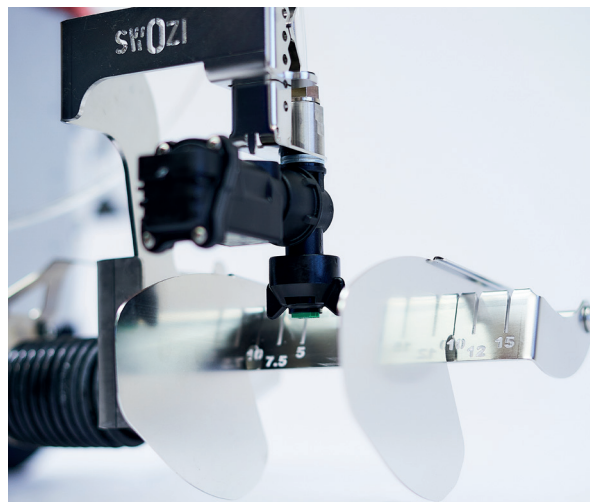

2

UNE PRÉCISION IMBATTABLE AU CENTIMÈTRE

SWOZI obtient une exactitude au millimètre près grâce à son GPS ultra précis et à sa technologie laser, que ça soit en intérieur ou en extérieur.

Ligne droite

Angles parfaits

Cercles parfaits

EN UNE SEULE ETAPE.

3

FLEXIBILITÉ ET LIBERTÉ MAXIMALES

FIN DE PRISES DE MESURES ET DES CORDEAUX

- + Fin de pertes de temps et des ressources élevées
- + Plus de 100 modèles de sport avec des milliers de combinaisons
- + Adaptable à la demande du client, modèles sur mesure
- + Utilisable par chacun après formation
- + SWOZI est conçu fonctionner avec différentes sources de positionnement: laser pour les stades et les zones avec une mauvaise réception GPS, GPS pour les terrains de sport extérieurs.

LE SWOZI CART EST CONÇU POUR UNE EFFICACITÉ DE TRAVAIL, UNE PRÉCISION ET UNE MOBILITÉ OPTIMALES

Le chariot SWOZI est en aluminium léger et facile à diriger grâce aux poignées.

La largeur des lignes et la quantité de spray sont adaptables à tes besoins.

Le bras SWOZI maintient les lignes droites, même lorsque le chariot quitte la voie.

L'application de marquage SWOZI est facile à utiliser et fonctionne sur une tablette Samsung standard.

LA SOLUTION SWOZI – DIFFÉRENTS MODÈLES – POUR CHAQUE BESOIN